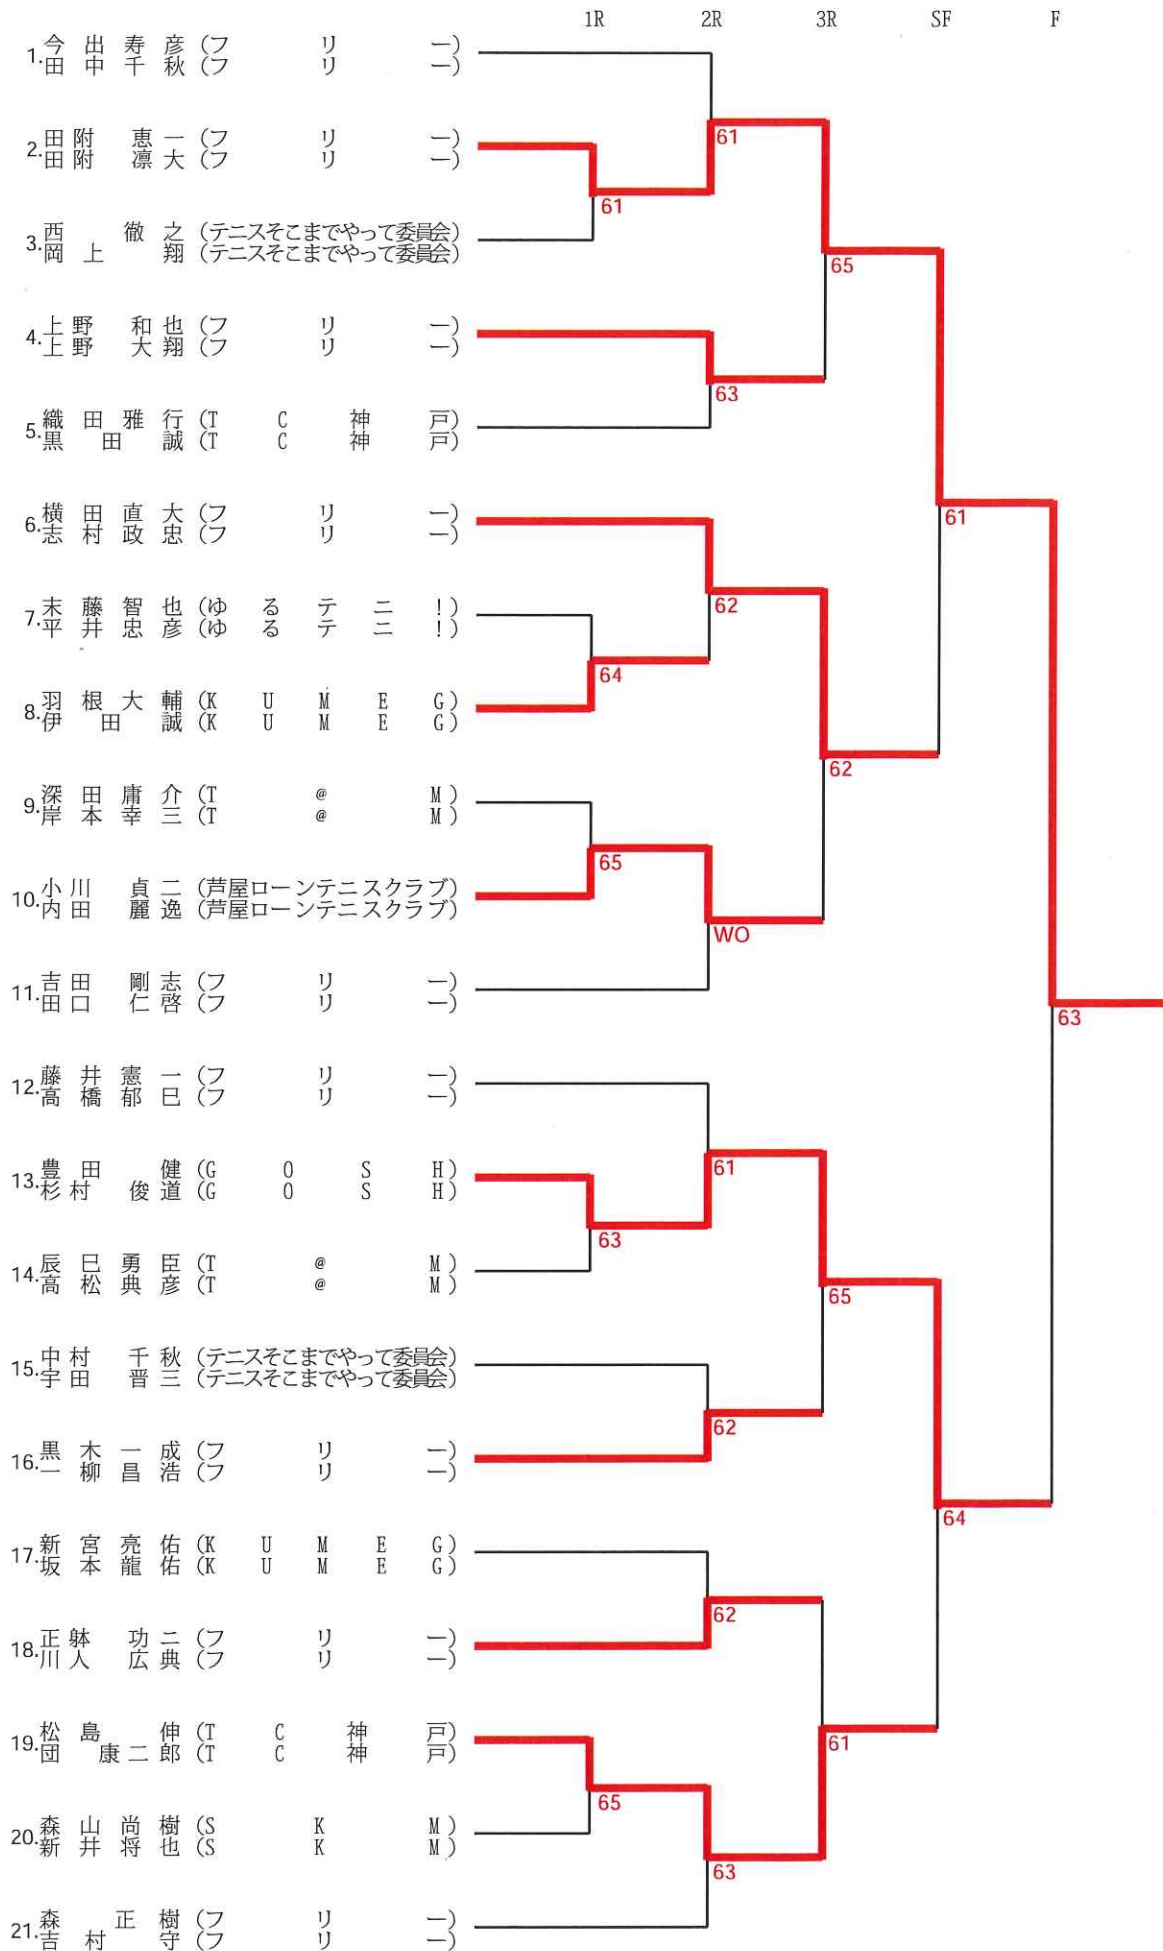

男子B級クラス

女子Bブロック

		大石智子 (フレームショット)	竹岡美和 (rising stars)	井上真美(フリー)	高木麻菜(フリー)	戦績	順位	総ゲーム数	取得ゲーム数	取得ゲーム率
		寺本操 (フレームショット)	藪本素子(free style)	堀井穂子(フリー)	武田祐季 (フリー)					
1	大石智子 (フレームショット)		6 3	4 6	1 6	1-2	3	26	11	0.423
	寺本操 (フレームショット)									
2	竹岡美和 (rising stars)	3 6		1 6	2 6	0-3	4	24	6	0.25
	藪本素子 (free style)									
3	井上真美 (フリー)	6 4	6 1		1 6	2-1	2	24	13	0.542
	堀井穂子 (フリー)									
4	高木麻菜 (フリー)	6 1	6 2	6 1		3-0	1	22	18	0.818
	武田祐季 (フリー)									

※リーグ戦の順位決定方法

- (1)勝率 (2) 2組が勝率で並んだ場合直接対戦の結果
 - (3)組人が勝率で並んだ場合取得ゲーム率(取得したゲーム数÷全ゲーム数)
- k
で決定します。

※リーグ戦の試合順序

各ブロックドローNo. 1-2 3-4 1-3 2-4 1-4 2-3

男子C級クラス

女子C級クラス