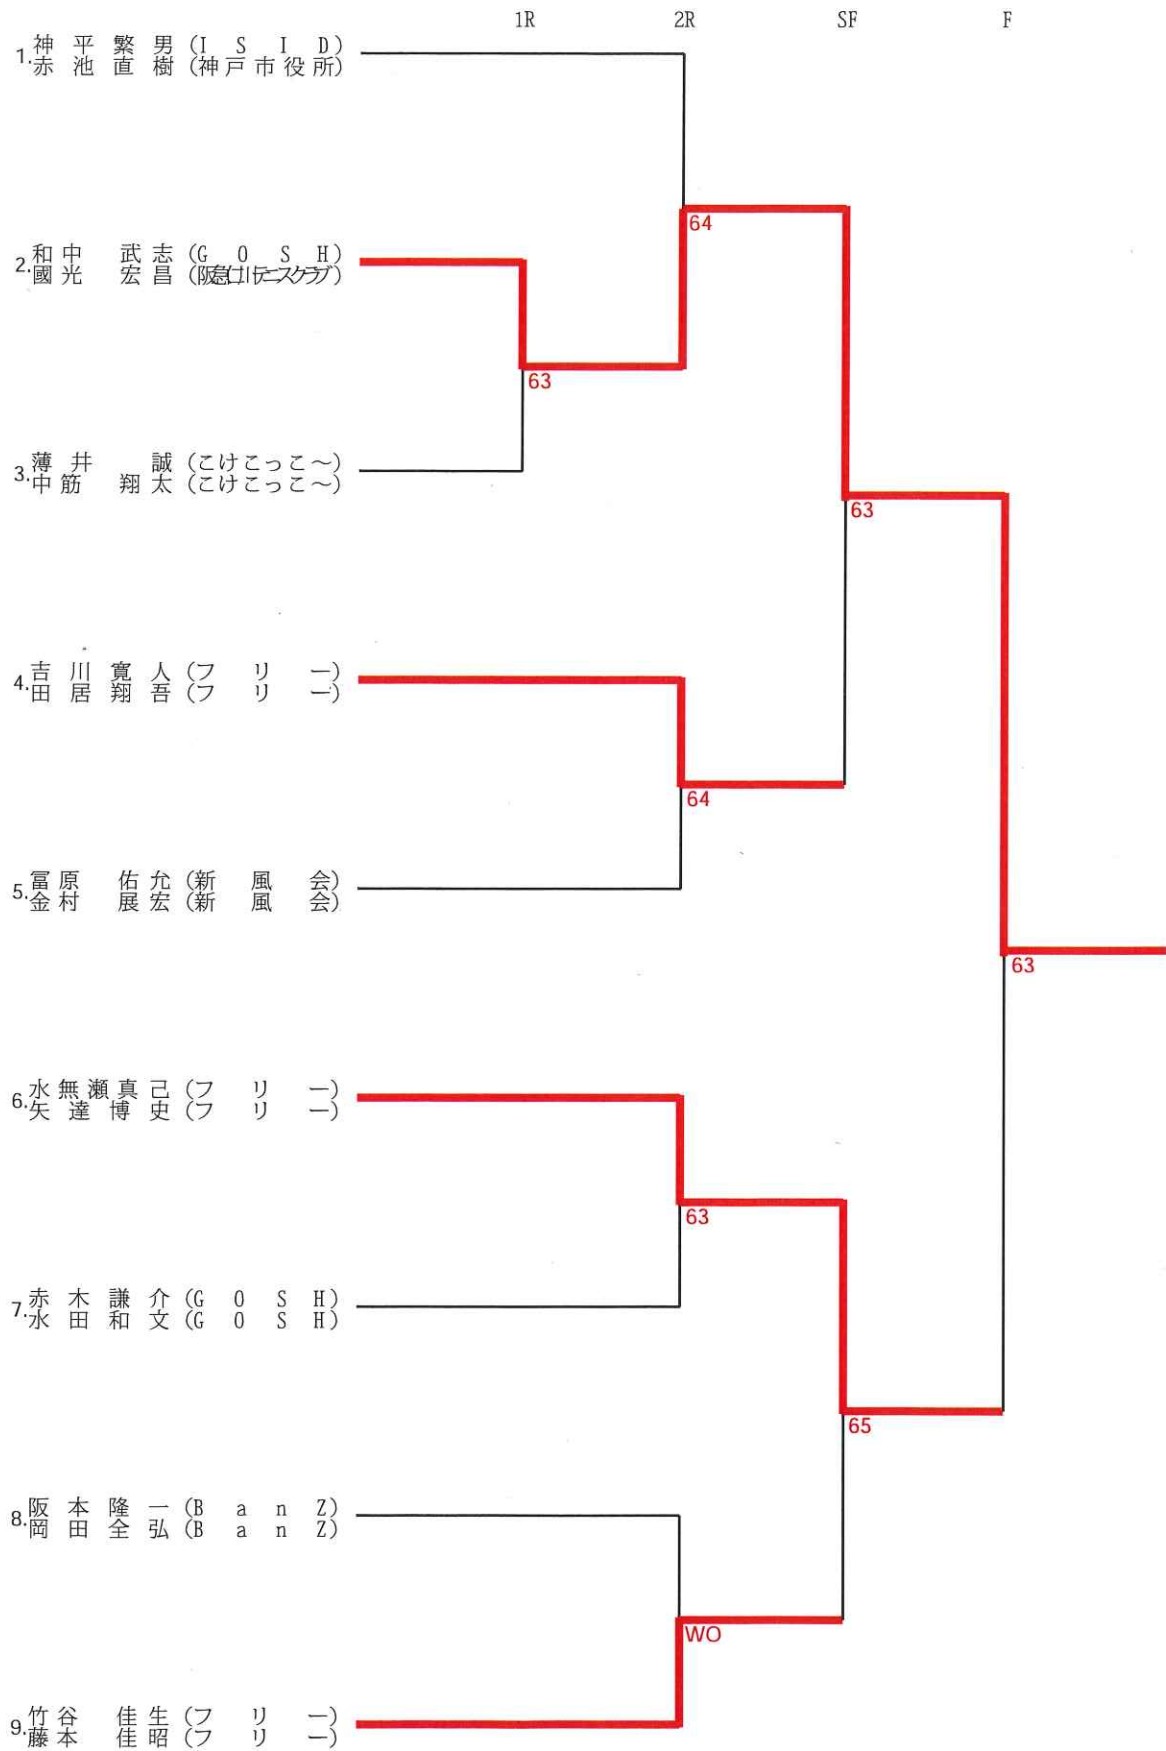

男子B級クラス

女子Bブロック

		大石智子 (フレームショット)	竹岡美和 (rising stars)	井上真美(フリー)	高木麻菜(フリー)	戦績	順位	総ゲーム数	取得ゲーム数	取得ゲーム率
		寺本操 (フレームショット)	藪本素子(free style)	堀井穂子(フリー)	武田祐季 (フリー)					
1	大石智子 (フレームショット)		6 3	4 6	1 6	1-2	3	26	11	0.423
	寺本操 (フレームショット)									
2	竹岡美和 (rising stars)	3 6		1 6	2 6	0-3	4	24	6	0.25
	藪本素子 (free style)									
3	井上真美 (フリー)	6 4	6 1		1 6	2-1	2	24	13	0.542
	堀井穂子 (フリー)									
4	高木麻菜 (フリー)	6 1	6 2	6 1		3-0	1	22	18	0.818
	武田祐季 (フリー)									

※リーグ戦の順位決定方法

- (1)勝率 (2) 2組が勝率で並んだ場合直接対戦の結果
 - (3)組人が勝率で並んだ場合取得ゲーム率(取得したゲーム数÷全ゲーム数)
- k
で決定します。

※リーグ戦の試合順序

各ブロックドローNo. 1-2 3-4 1-3 2-4 1-4 2-3

男子C級クラス

女子C級クラス